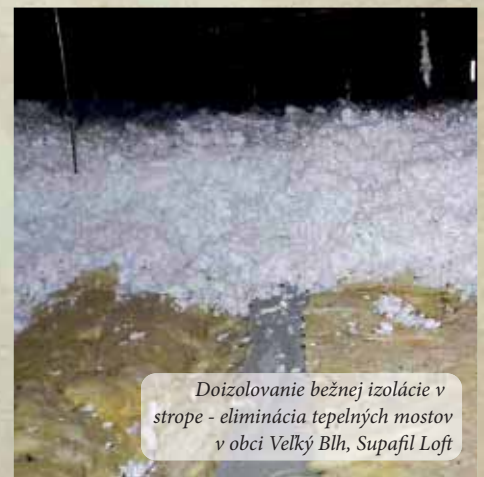

Zateplenie stropu fúkanou izoláciou Isocell v obci Domaša

Doizolovanie bežnej izolácie v strope - eliminácia tepelných mostov v obci Veľký Blh, Supafil Loft

AXA - PROPERTY
zateplňovacie centrum

0911 313 632
www.axaproperty.sk