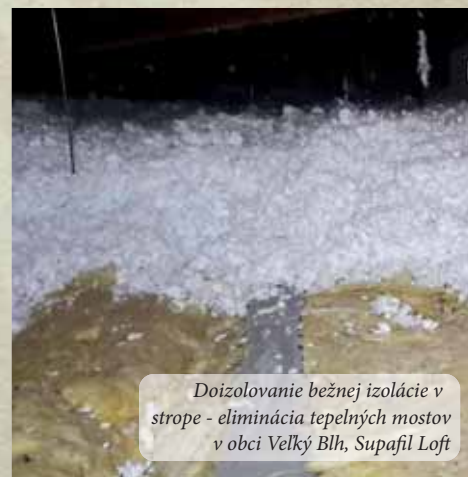

Zateplenie stropu fúkanou izoláciou Isocell v obci Domaša

Doizolovanie bežnej izolácie v strope - eliminácia tepelných mostov v obci Veľký Blh, Supafil Loft

AXA - PROPERTY
zateplňovacie centrum

0911 313 632
www.axaproperty.sk